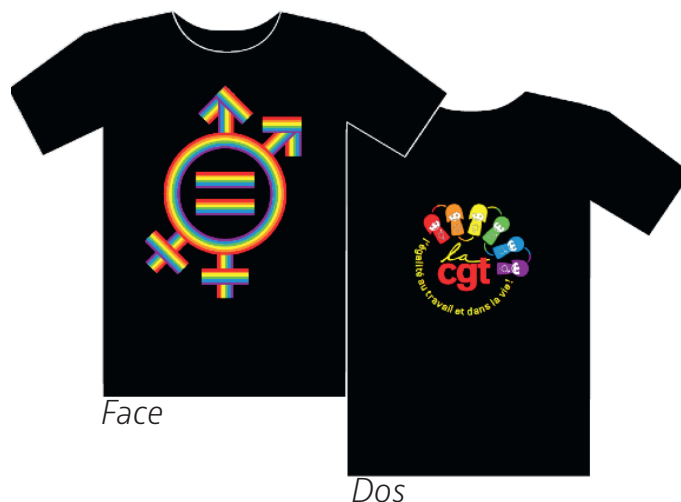

COMMANDE DE MATÉRIEL

MATÉRIEL	VISUEL	QUANTITÉ
AUTOCOLLANTS « FLÉCHETTES » 105×150 mm		500 x ...
AUTOCOLLANTS CARRÉS « POUPÉES » 105×105 mm		500 x ...
AUTOCOLLANTS « VISAGES » 105×150 mm		500 x ...
AUTOCOLLANTS LONGS « POUPÉES » 40×80 mm		500 x ...
BADGES BLANCS (1 PAQUET = 150 BADGES)		
BADGES NOIRS (1 PAQUET = 150 BADGES)		
AFFICHES A2 « VISAGES »		
AFFICHES A2 ET A3 « FLÉCHETTES »		
PETITS DRAPEAUX PAPIER DOUBLE FACE CGT / COULEURS LGBT (DISPONIBLES À LA BOUTIQUE) PRIX DU CARTON DE 1000 DRAPEAUX: 500 €		
GRANDS DRAPEAUX TISSU COULEURS LGBT (DISPONIBLES À LA BOUTIQUE) PRIX UNITAIRE DU DRAPEAU: 11,50 €		

Bon de commande · T-shirt CGT LGBT

Face

Dos

Par paquet de 10 pièces (<i>attention taille grand</i>)								Je commande	
Prix du T-shirt à l'unité en boutique : 8,00 €									
	XS	S	M	L	XL	XXL	XXXL	Prix par paquet de 10 T-shirts	TOTAL
Noir									
Blanc									
								72,00 € TTC	€